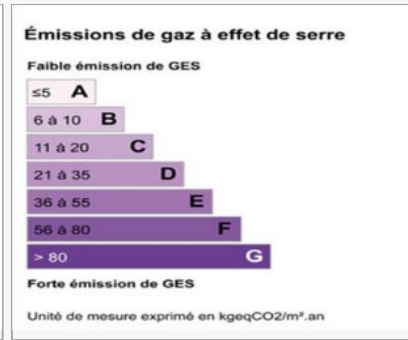

Tarifs

★ inférieur à 1,5 million d'euros

★★ entre 1,5 et 3 millions d'euros

★★★ entre 3 et 5 millions d'euros

★★★★ supérieur à 5 millions d'euros