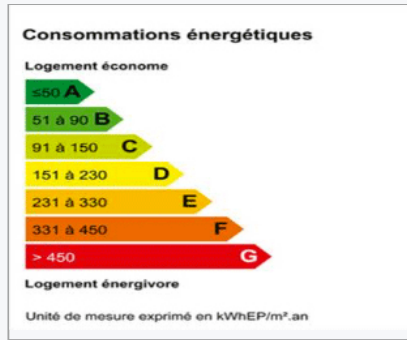

Tarifs

★ inférieur à 1,5 million d'euros

★★ entre 1,5 et 3 millions d'euros

★★★ entre 3 et 5 millions d'euros

★★★★ supérieur à 5 millions d'euros