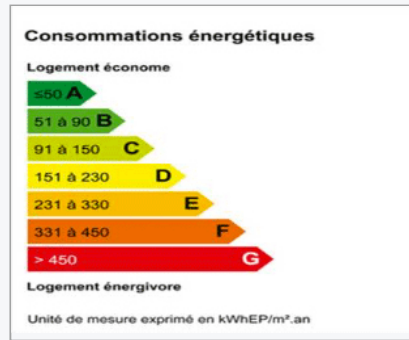

facing hillsides giving high quality wines. Beautiful open view on rolling hills.

PROPRIÉTÉS & DOMAINES

PROPRIÉTÉS & DOMAINES

PROPRIÉTÉS & DOMAINES

PROPRIÉTÉS & DOMAINES

Prices

★ less than 1.5 million euros