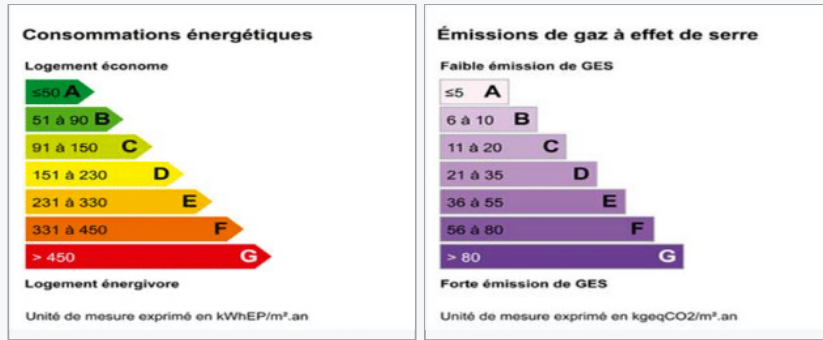

Tarifs

★ inférieur à 1,5 million d'euros

★★ entre 1,5 et 3 millions d'euros

★★★ entre 3 et 5 millions d'euros

★★★★ supérieur à 5 millions d'euros